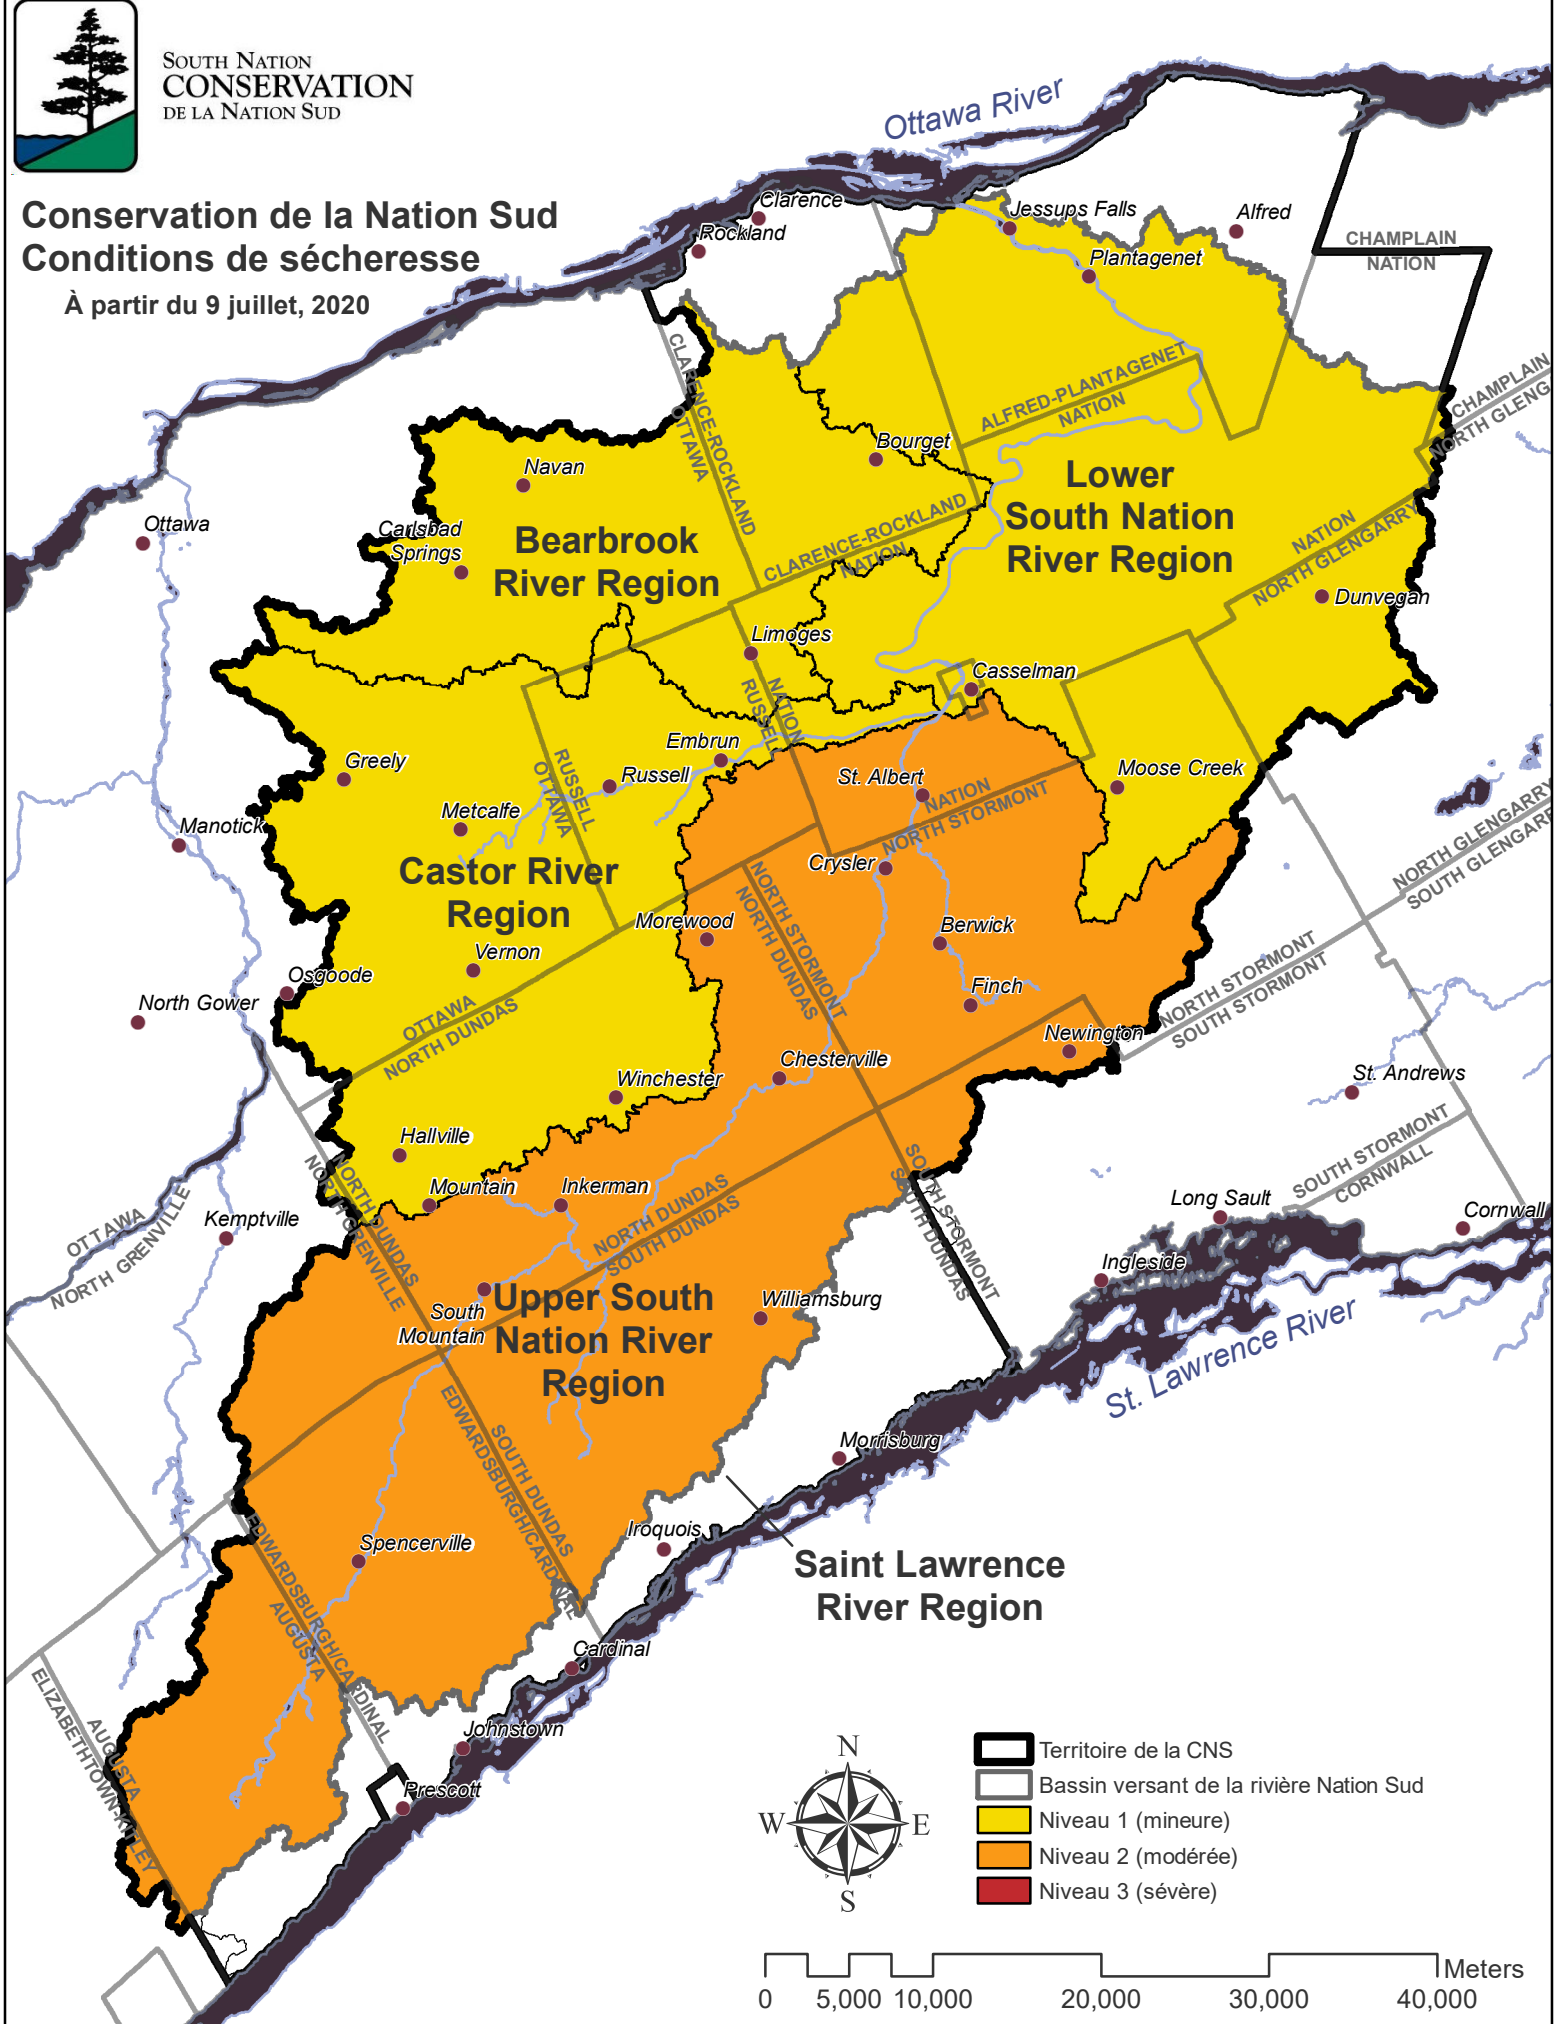

SOUTH NATION
CONSERVATION
DE LA NATION SUD

Conservation de la Nation Sud Conditions de sécheresse

À partir du 9 juillet, 2020

- Territoire de la CNS
- Bassin versant de la rivière Nation Sud
- Niveau 1 (mineure)
- Niveau 2 (modérée)
- Niveau 3 (sévère)